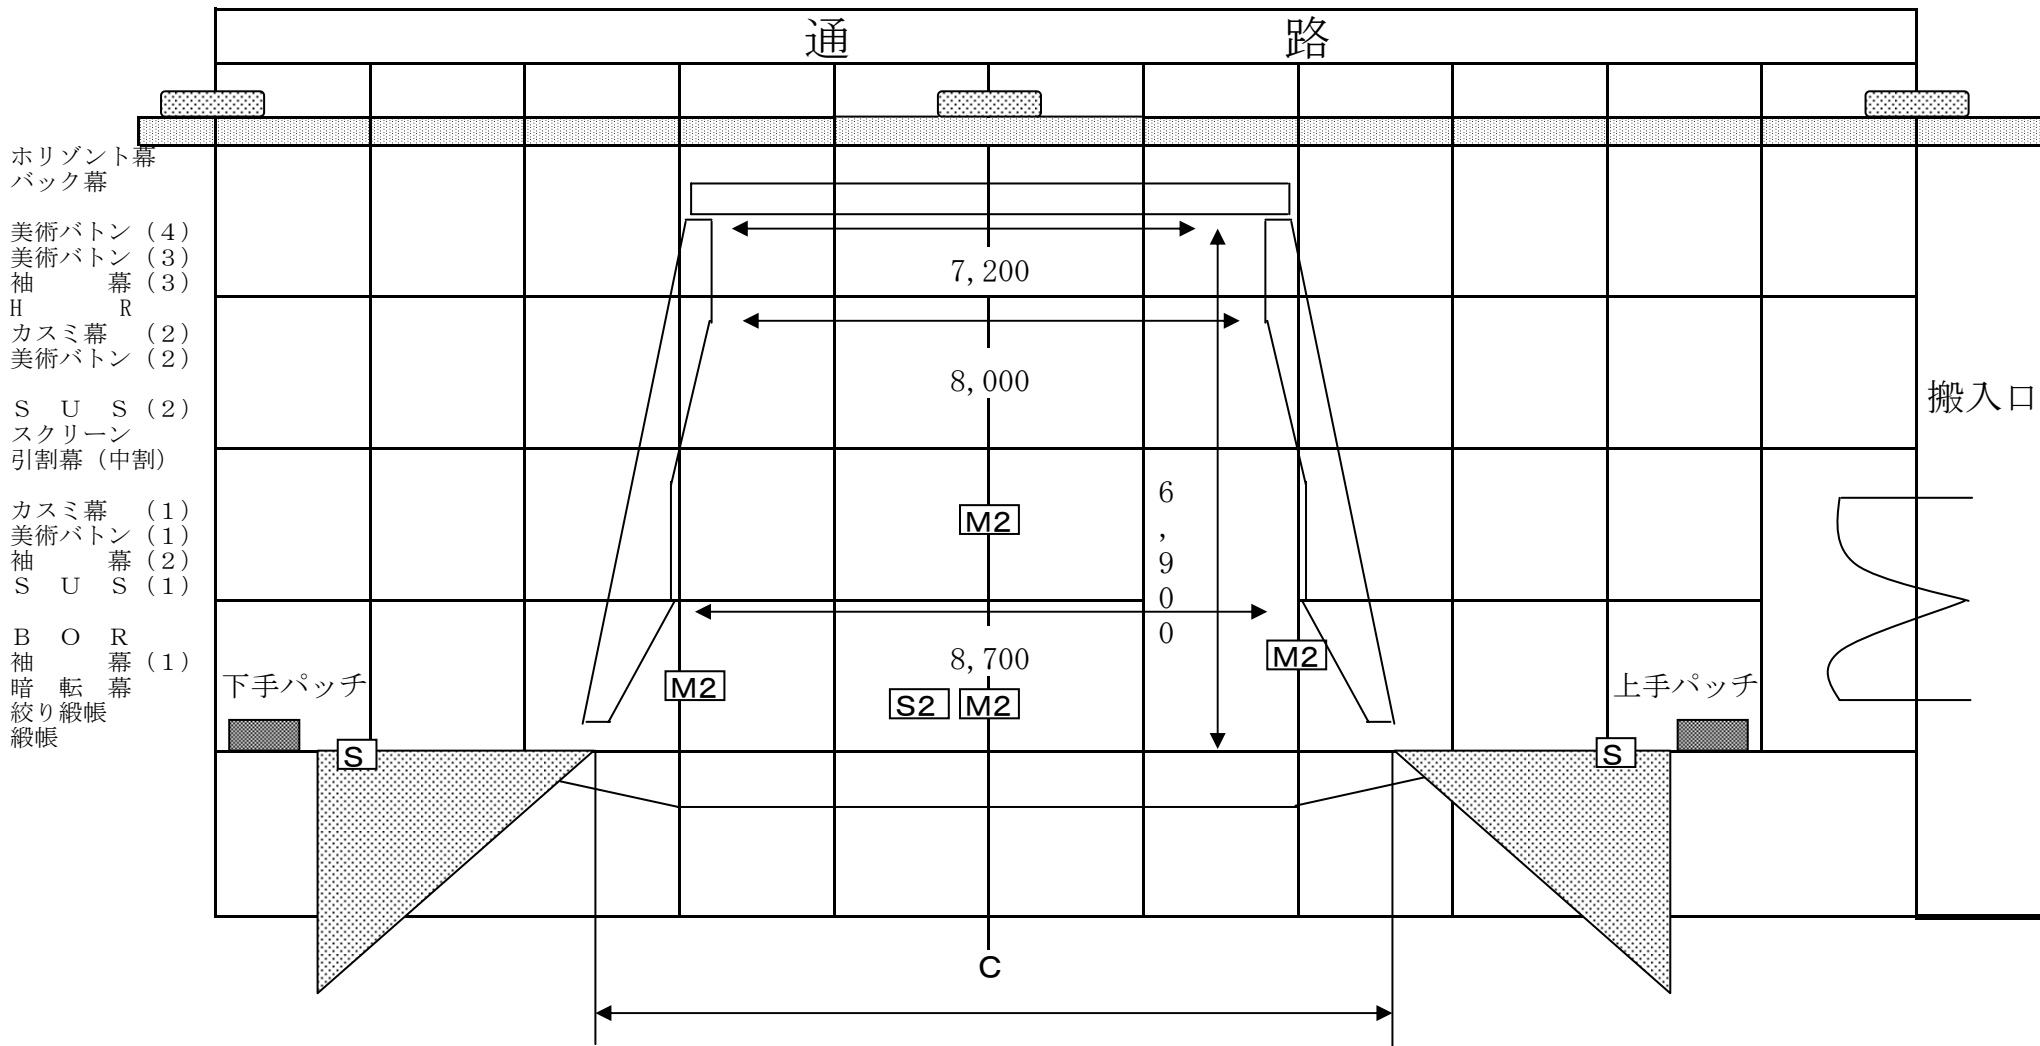

- 水平幕
- バック幕
- 美術バトン (4)
- 美術バトン (3)
- 袖幕 (3)
- H R
- カスミ幕 (2)
- 美術バトン (2)
- S U S (2)
- スクリーン
- 引割幕 (中割)
- カスミ幕 (1)
- 美術バトン (1)
- 袖幕 (2)
- S U S (1)
- B O R
- 袖暗転幕 (1)
- 絞り緞帳
- 緞帳

舞台寸法	
間口	9,920mm
奥行き	7,790mm
高さ	5,720mm
床高	940mm

マイク用舞台床コネクターボックス
 スピーカー用舞台床コネクターボックス
 M2|S2 2ヶロフロアーコンセント
 上・下手袖 マルチコネクター

クレオ大阪東 舞台平面図

- 水平幕 (1)
- バック幕 (1)
- 美術バトン (4)
- 美術バトン (3)
- 袖幕 (3)
- H R
- カスミ幕 (2)
- 美術バトン (2)
- S U S (2)
- スクリーン
- 引割幕 (中割)
- カスミ幕 (1)
- 美術バトン (1)
- 袖幕 (2)
- S U S (1)
- B O R
- 袖暗転幕 (1)
- 絞り緞帳
- 緞帳

舞台寸法	
間口	9,920mm
奥行き	6,900mm
高さ	5,720mm
床高	940mm

マイク用舞台床コネクターボックス
 スピーカー用舞台床コネクターボックス
 S2 M2 2ヶロフロアーコンセント
 上・下手袖 マルチコネクター

クレオ大阪東 舞台平面図