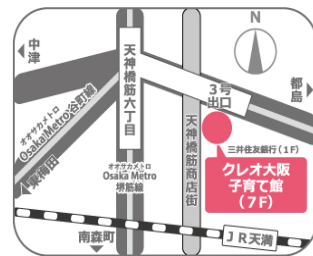

住所：〒530-0041 大阪市北区天神橋 6-4-20 (7階)

電話：06-6354-0106 FAX：06-6354-0277

URL：https://www.creo-osaka.or.jp/north/

開館時間：平日 10時～21時

土・日・祝日 10～17時

休館日：年末年始(12/29～1/3)

アクセスの案内

Osaka Metro 堺筋線・谷町線・阪急千里線

「天神橋筋六丁目」駅下車③号出口から連絡

JR 大阪環状線「天満」駅下車、北へ徒歩約10分

クレオ大阪 講座申込システム
(講座名を入力してください)

対象・定員・申込方法

対象：子育て中の方

定員：15名(多数抽選)

申込方法：HP、QRコード、窓口、電話からお申込みください。

《個人情報の取り扱いについて》