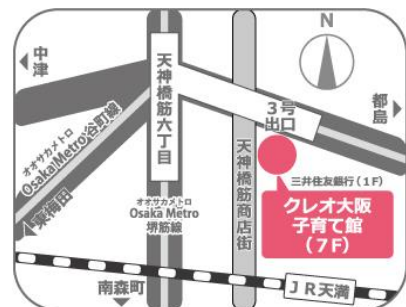

<申込方法>

窓口または電話、

クレオ大阪子育て館 HP、

QRコードから

お申込みください。

クレオ大阪 講座申込システム
(講座名を入力してください)

【開催場所・申込み・お問合せ】

クレオ大阪子育て館

(大阪市立男女共同参画センター子育て活動支援館)

住所：〒530-0041 大阪市北区天神橋6-4-20(7階)

電話：06-6354-0106 FAX：06-6354-0277

URL：<https://www.creo-osaka.or.jp/north/>

開館時間：平日10時~21時 土・日・祝日10時~17時

休館日：年末年始(12/29~1/3)

アクセスの案内

・Osaka Metro 堺筋線・谷町線、阪急千里線