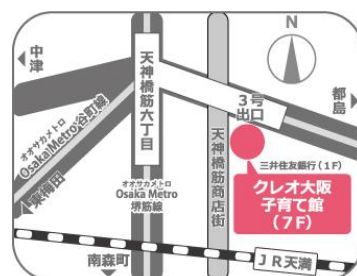

令和7年

第11回 2月19日(水) 10:15~12:15 【締切】2月9日(日)

令和7年

第12回 3月19日(水) 10:15~12:15 【締切】3月9日(日)

◆対象：大阪市在住・在勤・在学の子育て中の方

◆場所：クレオ大阪子育て館

◆定員：15名(多数抽選)

◆保育有：対象年齢3か月~小学校3年生

### 申込方法

窓口または電話、クレオ大阪子育て館 HP、  
QRコードからお申込みください。

クレオ大阪 講座申込システム  
(講座名を入力してください)

### アクセスの案内

- Osaka Metro 堺筋線・谷町線、阪急千里線  
「天神橋筋六丁目」駅下車③号出口から連絡
- JR 大阪環状線「天満」駅下車、北へ徒歩約10分