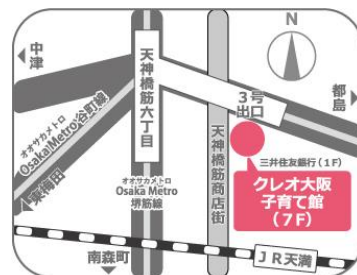

第4回 7月31日(水) 10:15~12:15 【締切】7月21日(日)

第5回 8月21日(水) 10:15~12:15 【締切】8月11日(日)

第6回 9月11日(水) 10:15~12:15 【締切】9月1日(日)

◆対象：大阪市在住・在勤・在学の 子育て中の方

◆場所：クレオ大阪子育て館

◆定員：15名(多数抽選)

◆保育有：対象年齢3か月～小学校3年生

申込方法

窓口または電話、クレオ大阪子育て館 HP、
QRコードからお申込みください。

クレオ大阪 講座申込システム
(講座名を入力してください)

アクセスの案内

- ・Osaka Metro 堺筋線・谷町線、阪急千里線
「天神橋筋六丁目」駅下車③号出口から連絡
- ・JR 大阪環状線「天満」駅下車、北へ徒歩約10分

【開催場所・申込み・お問合せ】

クレオ大阪子育て館

(大阪市立男女共同参画センター子育て活動支援館)

住所：〒530-0041 大阪市北区天神橋 6-4-20(7階)