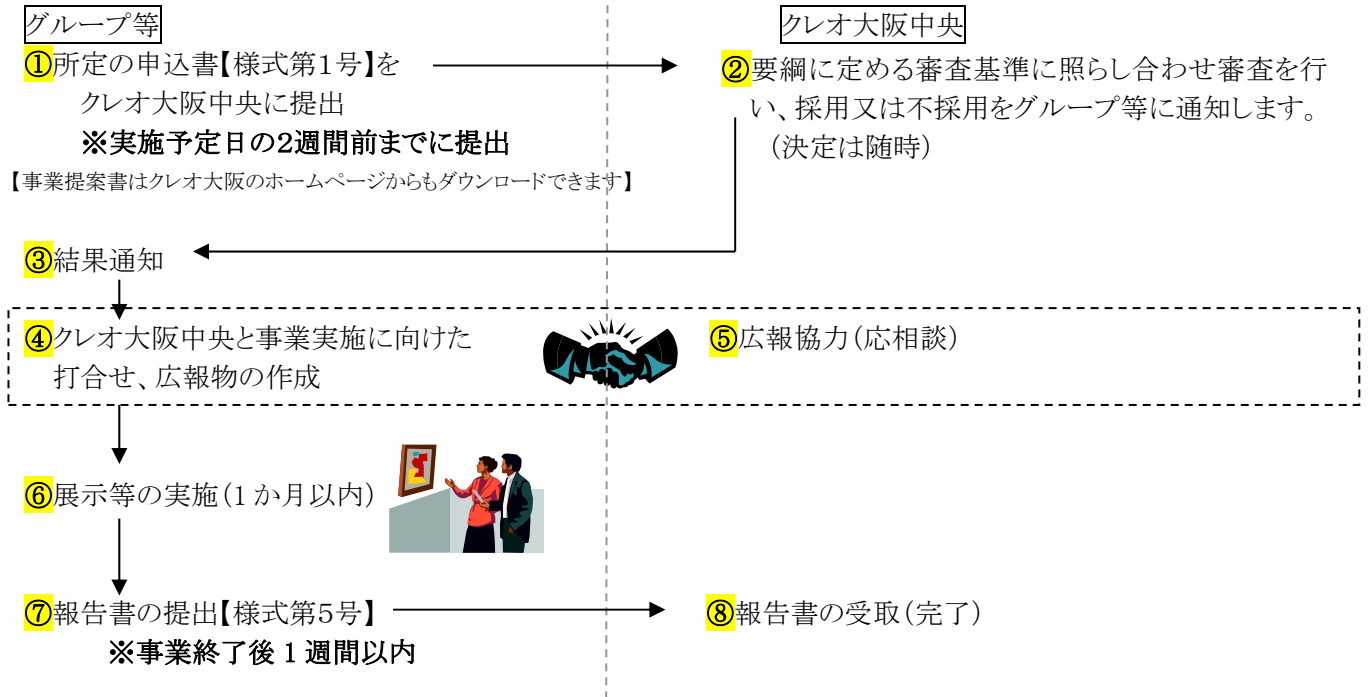

1. 目的

大阪市立男女共同参画センター中央館(クレオ大阪中央)では、市民との協働による男女共同参画の推進に向け、自主的に活動するグループ・団体(以下「グループ等」とする)による男女共同参画社会の実現をめざす事業の支援に取り組んでいます。この取り組みをさらに進め、グループ等の活動の発展と相互のネットワーク、地域における男女共同参画の広がりを推進するため、グループ等と協働し、「ひと(人・一)棚ギャラリー」を実施します。

2. 実施時期

令和6年4月16日～令和7年3月30日(募集期間:令和6年4月16日～令和7年2月28日)

※実施予定日の2週間前までに、「申込書」を必ず提出してください。

3. 事業の内容

グループ等から提案のあった展示等を実施するため、クレオ大阪中央の①交流サロンのチラシ棚、②情報図書コーナーの一角を無料で提供します。展示等の企画、広報、運営はグループ等において行ってください。

【ポイント】

- ・事業企画…グループ等で行ってください。
- ・事業広報…グループ等で行ってください。
- ・実施会場…クレオ大阪中央の①交流サロンのチラシ棚、②情報図書コーナーの一角を無料で提供します。
  ※希望する場所、時間で実施できない場合があります。

4 申請から実施までの流れ

6. その他

- (1) 提案にあたっての費用は、グループ等の負担とします。
- (2) 展示等の諸準備・案内、展示物の管理については、グループ等の責任で行ってください。
- (3) 実施場所での作品や物品等の販売や、声をかけての会員の勧誘は行わないでください。