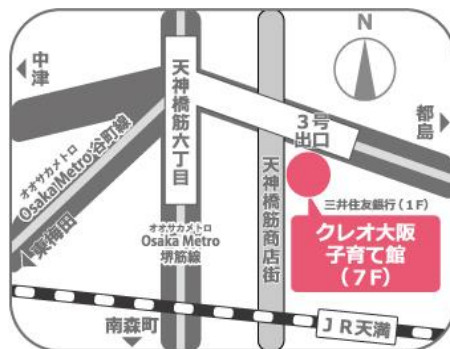

【開催場所・お問合せ】

クレオ大阪子育て館

（大阪市立男女共同参画センター子育て活動支援館）

住所：〒530-0041 大阪市北区天神橋6-4-20（7階）

電話：06-6354-0106 FAX：06-6354-0277

URL：<https://www.creo-osaka.or.jp/north/>

開館時間：平日10時～21時 土日祝日10時～17時

休館日：年末年始（12/29～1/3）

＜個人情報の取り扱いについて＞

取得した個人情報は、クレオ大阪の指定管理者が、クレオ大阪で実施する事業に使用し、個人情報保護法に基づき、適正に管理します。