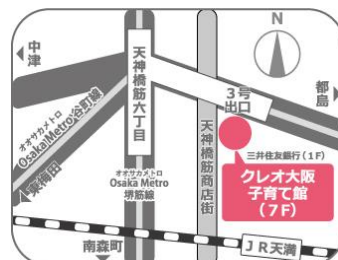

住所：〒530-0041 大阪市北区天神橋6-4-20（7階）

電話：06-6354-0106 FAX：06-6354-0277

URL：https://www.creo-osaka.or.jp/north/

開館時間：平日10時～21時 土日祝日10時～17時

休館日：年末年始（12/29～1/3）

クレオ大阪
講座申込システム

《個人情報の取り扱いについて》

取得した個人情報は、クレオ大阪の指定管理者が、クレオ大阪で実施する事業に使用し、個人情報保護法に基づき、適正に管理します。