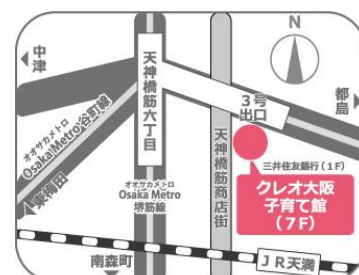

### 申込方法

窓口または電話、クレオ大阪子育て館 HP、QRコードからお申込みください。

クレオ大阪 講座申込システム  
(講座名を入力してください)

### アクセスの案内

- ・Osaka Metro 堺筋線・谷町線、阪急千里線  
「天神橋筋六丁目」駅下車③号出口から連絡
- ・JR 大阪環状線「天満」駅下車、北へ徒歩約10分