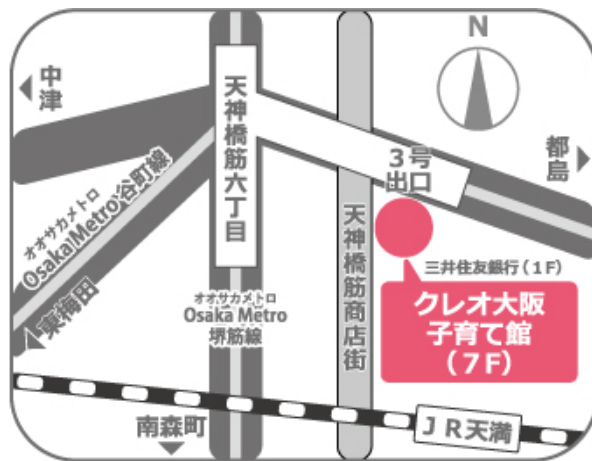

【交通のご案内】

- ◆Osaka Metro 堺筋線・谷町線、阪急千里線
「天神橋筋六丁目」駅下車③号出口から連絡
- ◆JR 大阪環状線「天満」駅下車、北へ徒歩約 10 分

【個人情報の取り扱いについて】

取得した個人情報は、クレオ大阪の指定管理者が、クレオ大阪で実施する事業に使用し、個人情報保護法にしたがって、適正に管理します。

クレオ大阪 講座申込システム
(講座名を入力してください)

子育て相談

電話相談