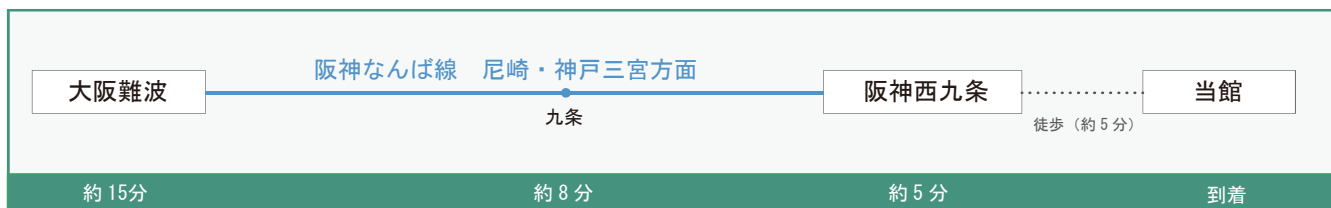

■阪神・近鉄大阪難波駅からの案内