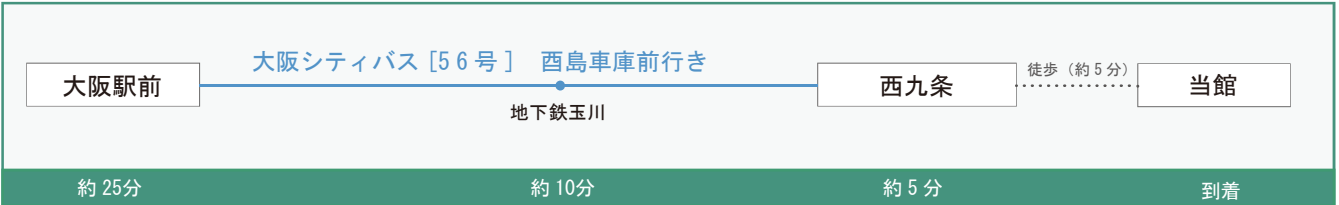

■ バス利用 大阪駅前からの案内 その①