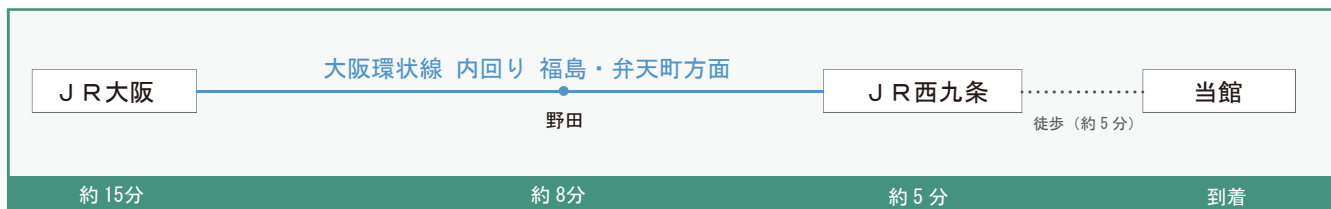

交通経路図

■クレオ大阪西・こども文化センターまでの乗り換え案内

■大阪（梅田）駅からの案内