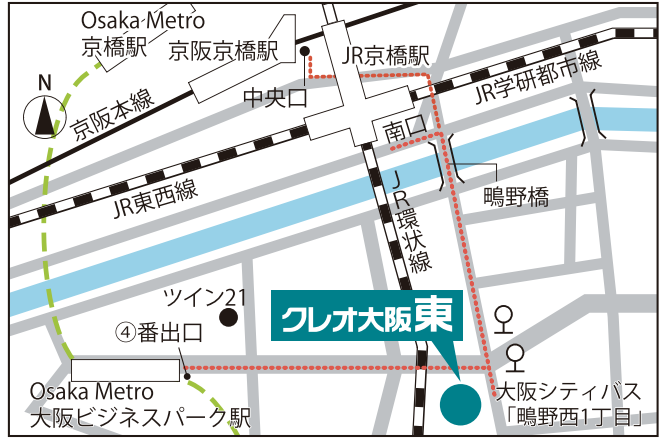

住所・連絡先

〒536-0014 大阪市城東区鳴野西 2-1-21
TEL.06-6965-1200 FAX.06-6965-1500

開館時間

9時30分～21時30分

休館日

- ・月曜日（祝日を除く）
- ・祝休日の翌日（日曜日又は休日にあたる場合を除く）
- ・年末年始

公共交通機関をご利用の場合

電車

- ・JR大阪環状線・東西（学研都市）線「京橋」駅下車 南口より徒歩約10分
- ・JR大阪環状線「大阪城公園」駅下車 改札口より徒歩約10分
- ・京阪電車本線「京橋」駅下車 中央口より徒歩約15分
- ・OsakaMetro長堀鶴見緑地線「大阪ビジネスパーク」駅下車 4番出口より徒歩約10分

バス

- ・大阪シティバス46号「鳴野西1丁目」停留所下車 徒歩約3分
- ・大阪シティバス21号「京橋駅南口」停留所下車 徒歩約10分

主要駅・空港からの交通経路図

*記載は各駅からクレオ大阪東までの概ねの乗車・徒歩所要時間です
乗換・構内移動に要する時間は含まれません

■新大阪駅から

JR 京都線	JR 大阪環状線	徒歩	
新大阪駅	大阪駅	京橋駅	クレオ大阪東
約25分	約20分	約10分	
JR おおさか東線	JR 学研都市線	徒歩	
新大阪駅	鳴野駅	京橋駅	クレオ大阪東
約30分	約15分	約10分	

■関西空港から

JR 関西空港線	JR 大阪環状線	徒歩	
関西空港駅	天王寺駅	大阪城公園駅	クレオ大阪東
約75分	約25分	約10分	

お車をご利用の場合

*駐車台数に限りがあるため、できる限り公共交通機関をご利用ください

P 駐車場

1. 利用時間：9時30分～21時30分
   料 金：無料
   駐車台数：29台（うち2台車いす等対応スペース）
   *閉館後の出庫はできません
   *駐車場の出入口は建物の南側です
   *隣接する城東スポーツセンターとの共用駐車場です

高速道路でお越しの方へ

■神戸方面：① ■和歌山方面：②③ ■奈良方面：②③⑤ ■京都方面：④⑤

- ① 阪神高速5号湾岸線から16号大阪港線を経由し、13号東大阪線「法円坂」IC出口
- ② 阪神高速4号湾岸線から16号大阪港線を経由し、13号東大阪線「法円坂」IC出口
- ③ 近畿自動車道から阪神高速13号東大阪線「森之宮」IC出口
- ④ 名神高速道路から阪神高速11号池田線、1号環状線を経由し、13号東大阪線「法円坂」IC出口
- ⑤ 第二京阪道路から近畿自動車道を経由し、阪神高速13号東大阪線「森之宮」IC出口

【ICからの案内】 *わかりやすいルートに記載しています

- ・「法円坂」ICから出て中央大通りに入る。「森ノ宮公団住宅前」交差点を左折 約3km
- ・「森之宮」ICから出て中央大通りに入り、「法円坂」交差点でUターンし、再び中央大通りに入る。「森ノ宮公団住宅前」交差点を左折 約2.5km

お車・観光バス等でお越しの方へ

- ・近隣は住宅地ですので、路上駐車及び長時間の路上停車はご遠慮ください
- ・バス専用の駐車場はございません
  最寄りのバス駐車場：大阪城公園城南バス駐車場