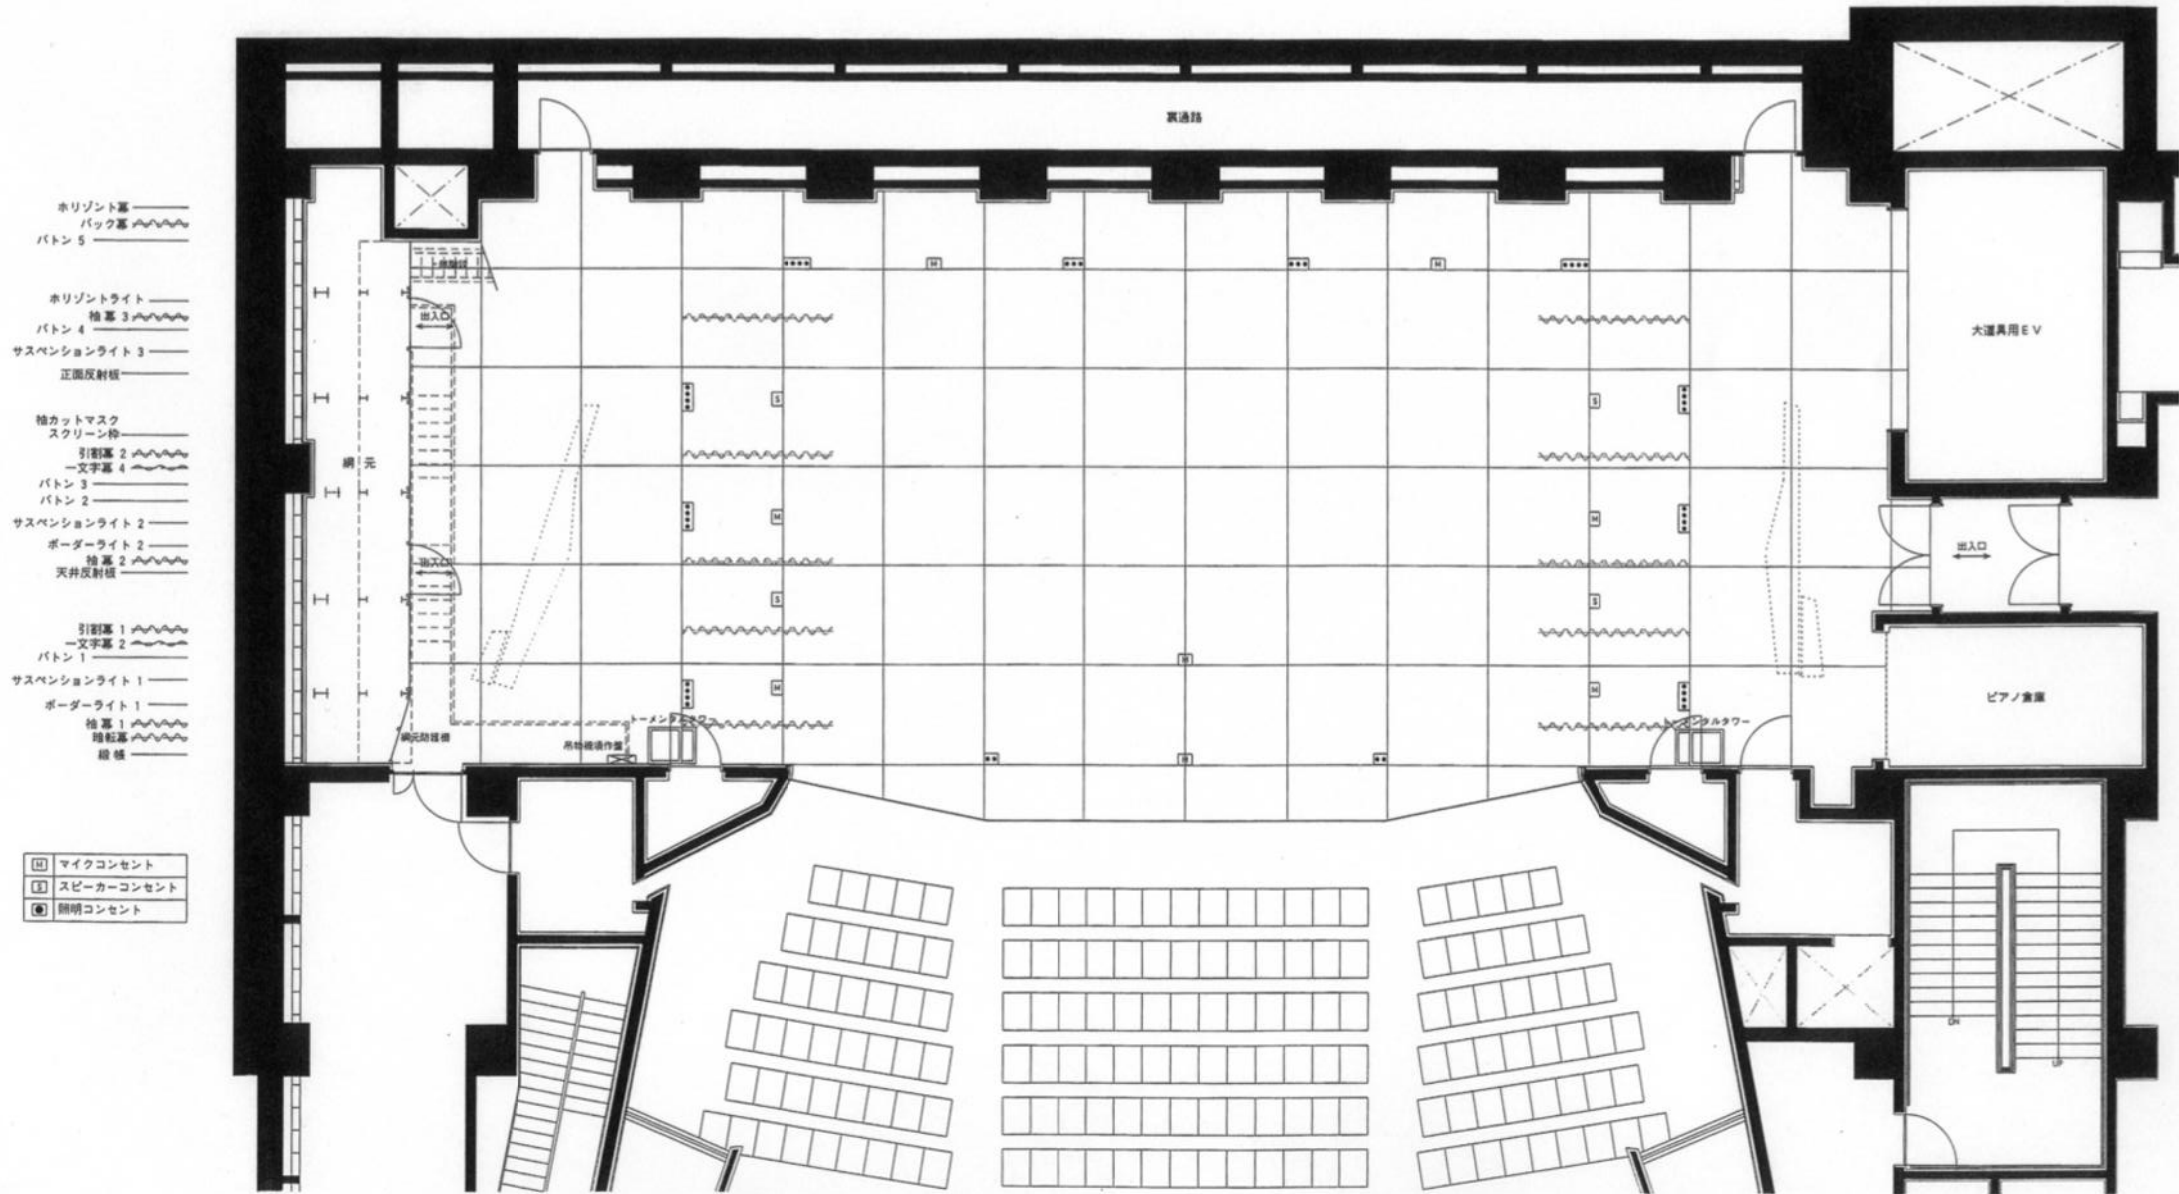

大ホール舞台平面図

クレオ大阪中央
 大阪市天王寺区上汐5-6-25
 (TEL) 06-6770-7200

- ホリゾント基
- ~~~~~ バック基
- バトン 5

- ホリゾントライト
- ~~~~~ 棒基 3
- バトン 4
- サスペンションライト 3
- 正面反射板

- 袖カットマスク
- スクリーン枠
- ~~~~~ 引割基 2
- ~~~~~ 一文字基 4
- バトン 3
- バトン 2
- サスペンションライト 2
- ボーダーライト 2
- 天井反射板

- ~~~~~ 引割基 1
- ~~~~~ 一文字基 2
- バトン 1
- サスペンションライト 1
- ボーダーライト 1
- ~~~~~ 棒基 1
- ~~~~~ 箱基
- 線 棒

Ⓜ	マイクコンセント
Ⓢ	スピーカーコンセント
Ⓛ	照明コンセント

大ホール舞台平面図

クレオ大阪中央
 大阪市天王寺区上汐5-6-25
 (TEL) 06-6770-7200

- 水平引割基
- ~~~~~ バック引割基
- 引割基 5
- 水平引割基
- ~~~~~ 引割基 3
- 引割基 4
- サスペンションライト 3
- 正面反射板
- 袖カットマスク
- スクリーン枠
- ~~~~~ 引割基 2
- ~~~~~ 一字引割基 4
- 引割基 3
- 引割基 2
- サスペンションライト 2
- ボーダーライト 2
- ~~~~~ 引割基 2
- ~~~~~ 天井反射板
- ~~~~~ 引割基 1
- ~~~~~ 一字引割基 2
- 引割基 1
- サスペンションライト 1
- ボーダーライト 1
- ~~~~~ 引割基 1
- ~~~~~ 引割基