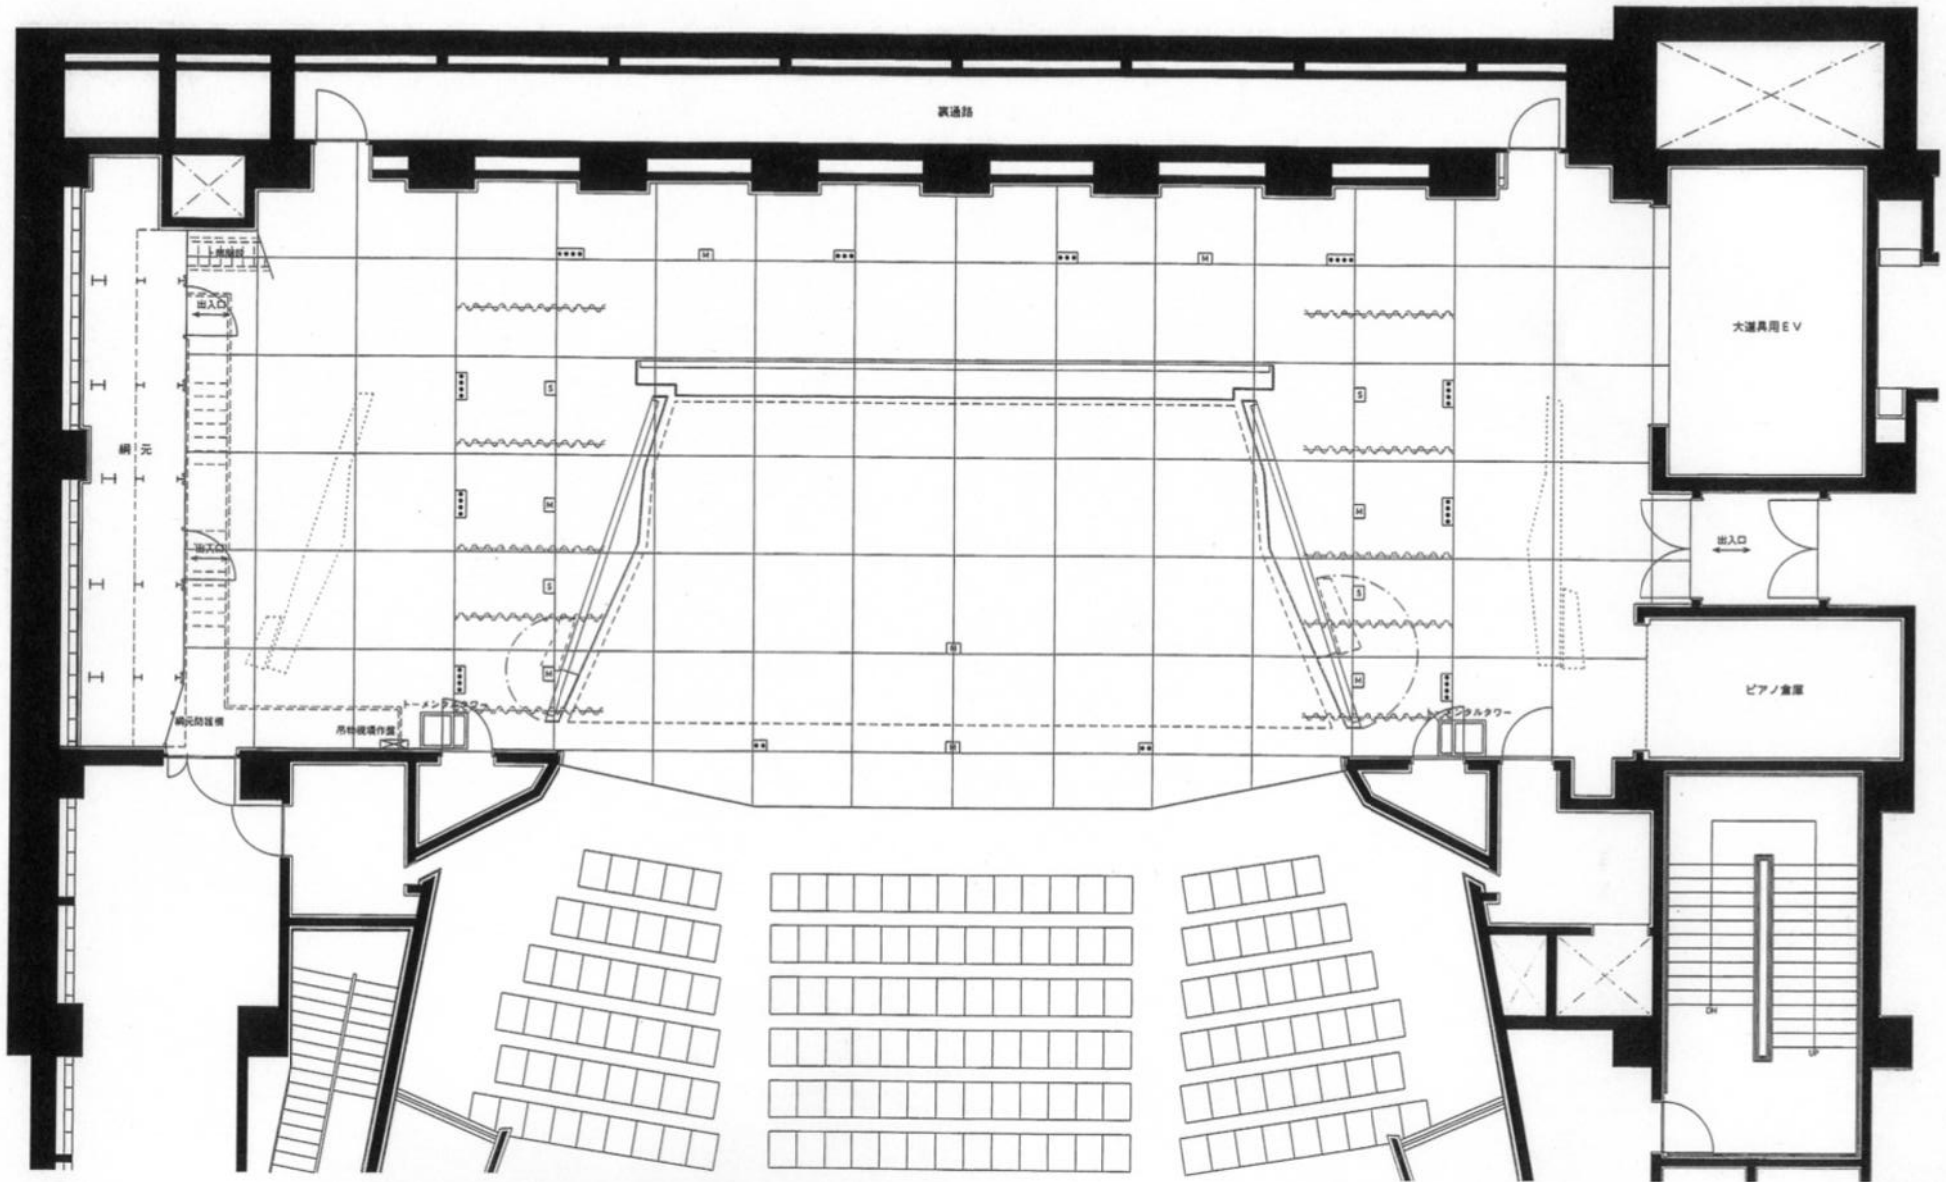

大ホール舞台平面図

クレオ大阪中央
 大阪市天王寺区上汐5-6-25
 (TEL) 06-6770-7200

- ホリゾント基
- ~~~~~ バック基
- バトン 5

- ホリゾントライト
- ~~~~~ 棒基 3
- バトン 4
- サスペンションライト 3
- 正面反射板

- 袖カットマスク
- スクリーン枠
- ~~~~~ 引割基 2
- ~~~~~ 一文字基 4
- バトン 3
- バトン 2
- サスペンションライト 2
- ボーダーライト 2
- 天井反射板

- ~~~~~ 引割基 1
- ~~~~~ 一文字基 2
- バトン 1
- サスペンションライト 1
- ボーダーライト 1
- ~~~~~ 棒基 1
- ~~~~~ 箱基
- 線 棒

Ⓜ	マイクコンセント
Ⓢ	スピーカーコンセント
Ⓛ	照明コンセント

大ホール舞台平面図

クレオ大阪中央
 大阪市天王寺区上汐5-6-25
 (TEL) 06-6770-7200

- 水平引割基
- ~~~~~ バック引割基
- 引割基 5
- 水平引割基
- ~~~~~ 引割基 3
- 引割基 4
- サスペンションライト 3
- 正面反射板
- 袖カットマスク
- スクリーン枠
- ~~~~~ 引割基 2
- ~~~~~ 一字引割基 4
- 引割基 3
- 引割基 2
- サスペンションライト 2
- ボーダーライト 2
- ~~~~~ 引割基 2
- ~~~~~ 天井反射板
- ~~~~~ 引割基 1
- ~~~~~ 一字引割基 2
- 引割基 1
- サスペンションライト 1
- ボーダーライト 1
- ~~~~~ 引割基 1
- ~~~~~ 引割基