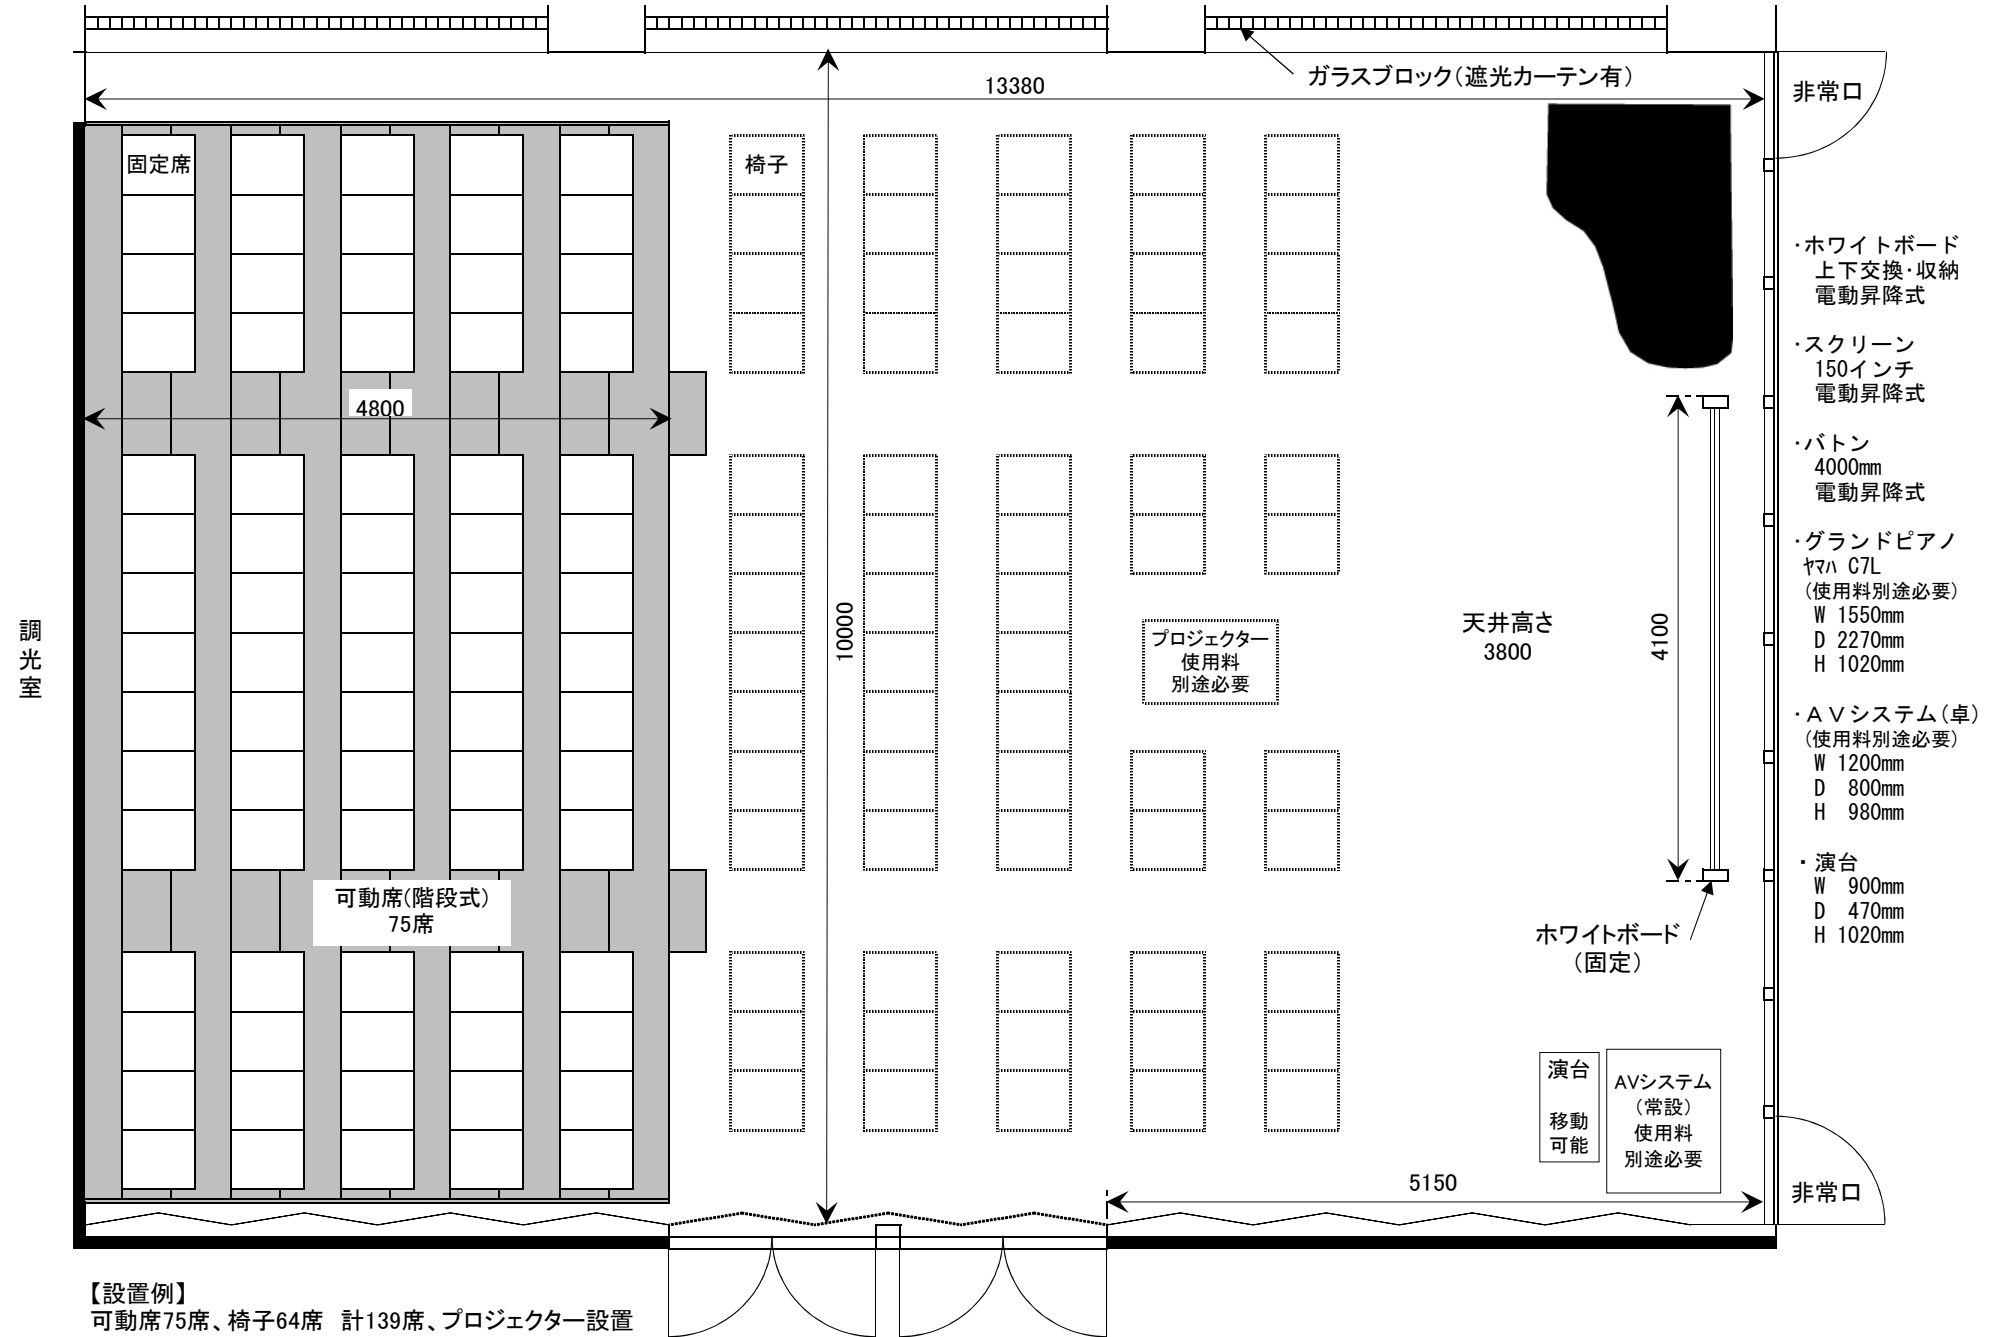

クレオ大阪中央 セミナーホール

- ・ホワイトボード
上下交換・収納
電動昇降式
- ・スクリーン
150インチ
電動昇降式
- ・バトン
4000mm
電動昇降式
- ・グランドピアノ
ヤマハ C7L
(使用料別途必要)
W 1550mm
D 2270mm
H 1020mm
- ・AVシステム(卓)
(使用料別途必要)
W 1200mm
D 800mm
H 980mm
- ・演台
W 900mm
D 470mm
H 1020mm

【設置例】
可動席75席、椅子64席 計139席、プロジェクト設置