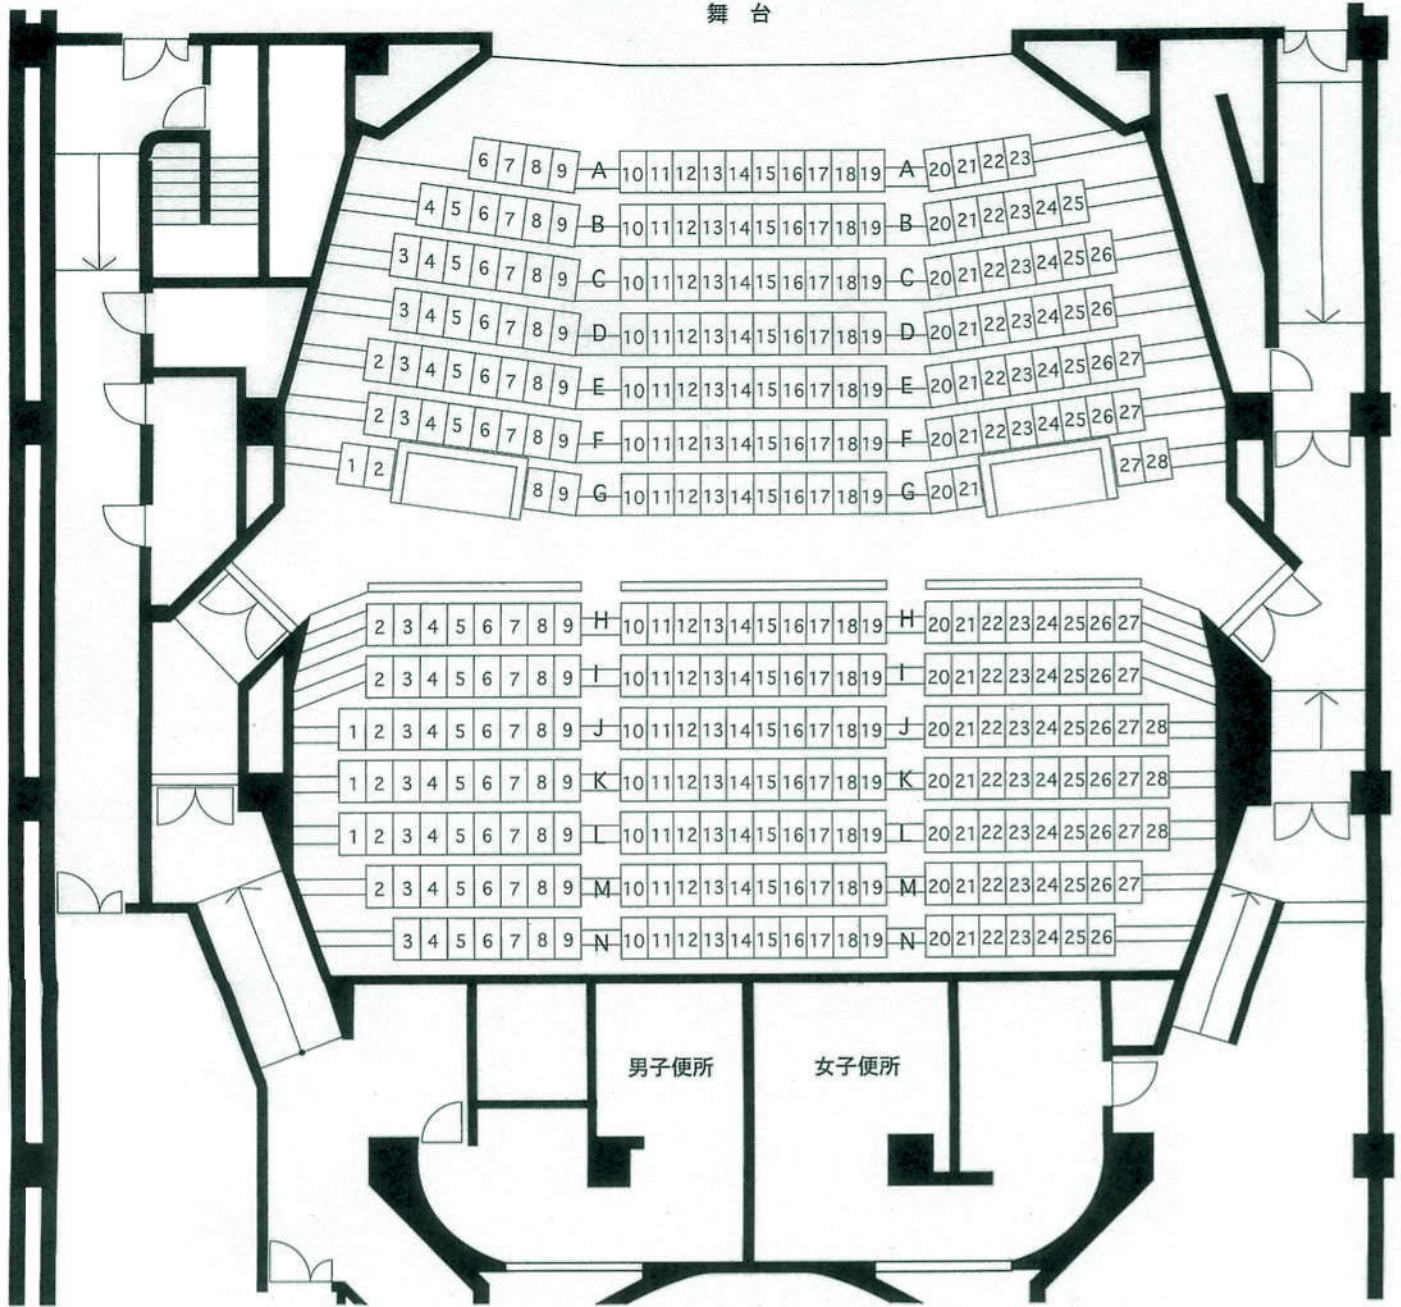

座席表

舞台

男子便所

女子便所

ホール
2階部分

クレオ大阪東

座席数 390席

固定席 378席

車椅子席 4席

親子室 8席

親子席 8席