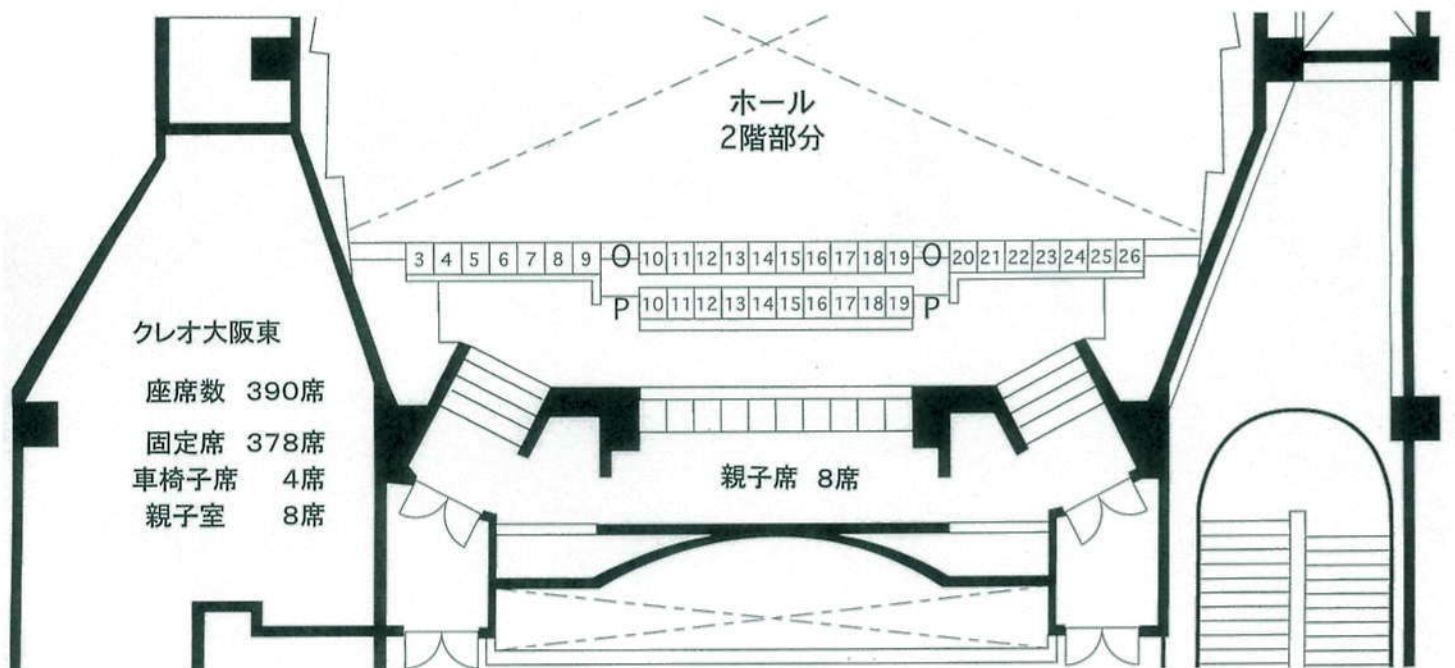

座席表

舞台

男子便所

女子便所

ホール
2階部分

クレオ大阪東

座席数 390席

固定席 378席

車椅子席 4席

親子室 8席

親子席 8席